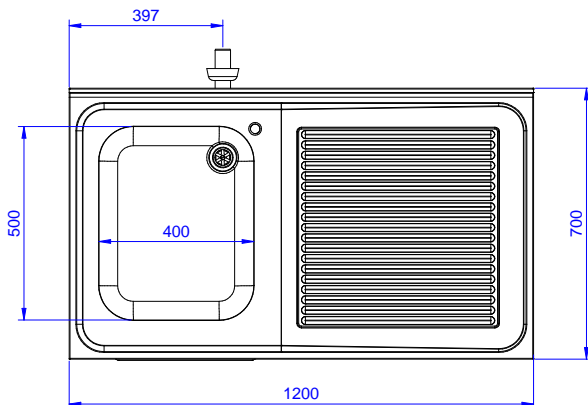

Lavatoio armadiato con 1
vasca 400x500 mm e
gocciolatoio destro, per
lavastoviglie sottotavolo, da
1200 mm

Descrizione

Articolo N° _____

Lavatoio in acciaio inox AISI 304 con piano di lavoro da 50 mm e spessore 10/10. Insonorizzato con piega salvamani sui bordi e dotato di involucro perimetrale ed angoli saldati. Porta a battente fonoassorbente. Piedini regolabili in altezza. Alzatina paraspruzzi posteriore con raggiatura 10 mm, altezza 100 mm e spessore 13 mm. Una vasca da 400x500xh300 mm dotata di tubo troppopieno e piletta di scarico da 2". Gocciolatoio stampato posizionato sulla parte destra sotto il quale si può inserire una lavastoviglie.

Accessori opzionali

- Kit 4 ruote, di cui due con freno, diametro 100 mm, per tavoli armadiati (altezza complessiva su ruote = 860 mm) PNC 855299
- Rubinetto con leva a gomito con canna, 3/4" monoforo PNC 855322
- Rubinetto con leva a gomito con canna corta, 3/4" monoforo PNC 855323
- Rubinetto a pedale con canna e con pedali caldo e freddo, 3/4" PNC 855328
- Sifone singolo in plastica da 2" per lavatoi PNC 895313

Approvazione: _____

Fronte

Lato

D = Scarico acqua

Alto

Scarico

Posizione scarico:

132928 (MARMDXN)

Da destra a sinistra

Informazioni chiave

Larghezza armadio:	1145 mm
Profondità armadio:	645 mm
Altezza armadietto:	385 mm
Dimensioni esterne, larghezza:	1200 mm
Dimensioni esterne, profondità:	700 mm
Dimensioni esterne, altezza:	1000 mm
Dimensione alzatina, altezza:	100 mm
Dimensione alzatina, profondità:	13 mm
Dimensione alzatina, raggio:	R=10
Numero di vasche:	1
Dimensione vasca:	400x500xH300
Numero e tipologia di porte:	1 Cernierato
Spessore piano di lavoro:	50 mm
Peso netto:	55 kg