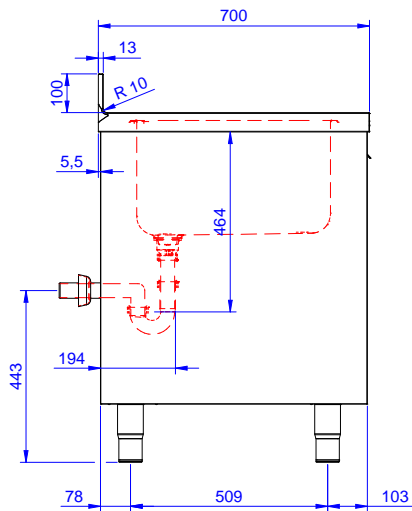

D = Scarico acqua